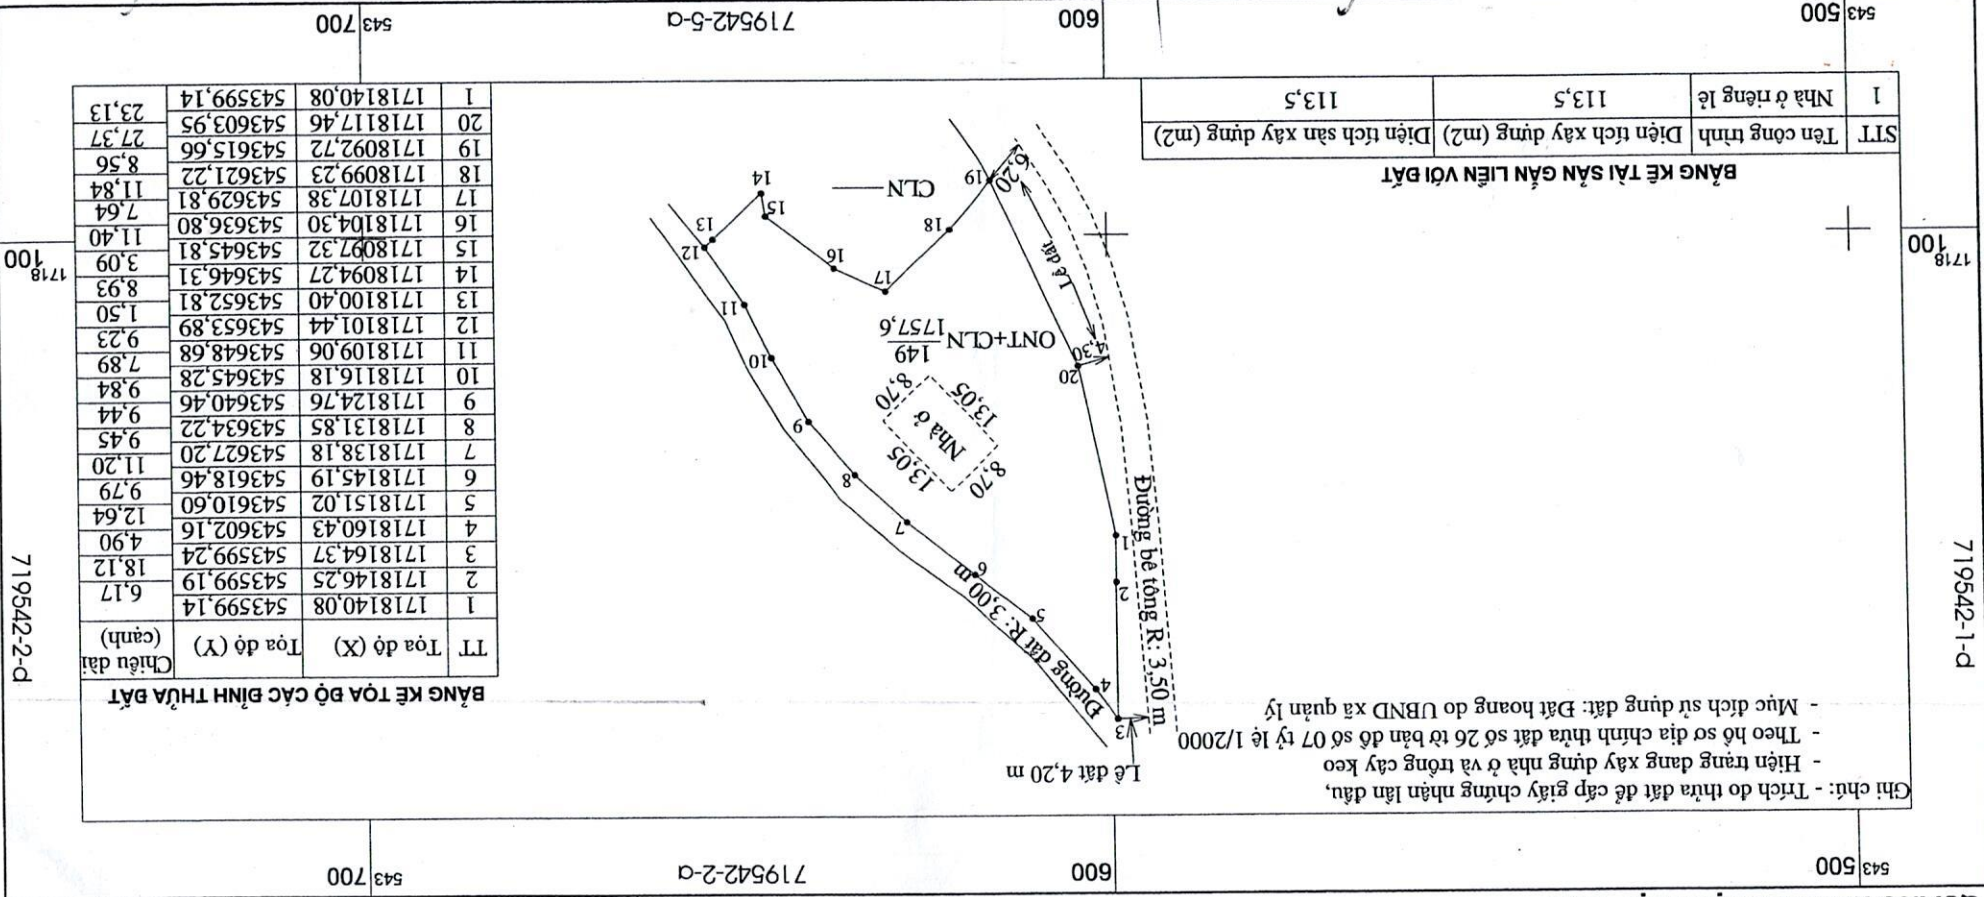

# XÃ THẠNG PHƯỚC

MẠNH TRÍCH ĐO ĐỊA CHÍNH SỐ: 147- 2023

HỆ TỌA ĐỘ VN-2000 KHU VỰC THÔN AN PHÚ, TỜ BẢN ĐỒ SỐ 7 (719542-2-C)

NGƯỜI SỬ DỤNG ĐẤT: ÔNG TRẦN ĐỨC VÀ BÀ ĐOÀN THỊ CÚC

TĐBC SỐ: 147 - 2023

QUẢNG NAM - HUYỆN HIỆP ĐỨC

- Chú: - Trích đo thửa đất để cấp giấy chứng nhận lần đầu,  
 - Hiện trạng đang xây dựng nhà ở và trồng cây keo  
 - Theo hồ sơ địa chính thửa đất số 26 tờ bản đồ số 07 tỷ lệ 1/2000  
 - Mục đích sử dụng đất: Đất hoang do UBND xã quản lý

BẢNG KÊ TÀI SẢN GẦN LIÊN VỚI ĐẤT

STT	Tên công trình	Diện tích xây dựng (m <sup>2</sup> )	Diện tích sàn xây dựng (m <sup>2</sup> )
1	Nhà ở riêng lẻ	113,5	113,5

TỶ LỆ 1:1000

Kiểm tra tháng 5 năm 2023  
 Người kiểm tra: Nguyễn Văn Đại Phước